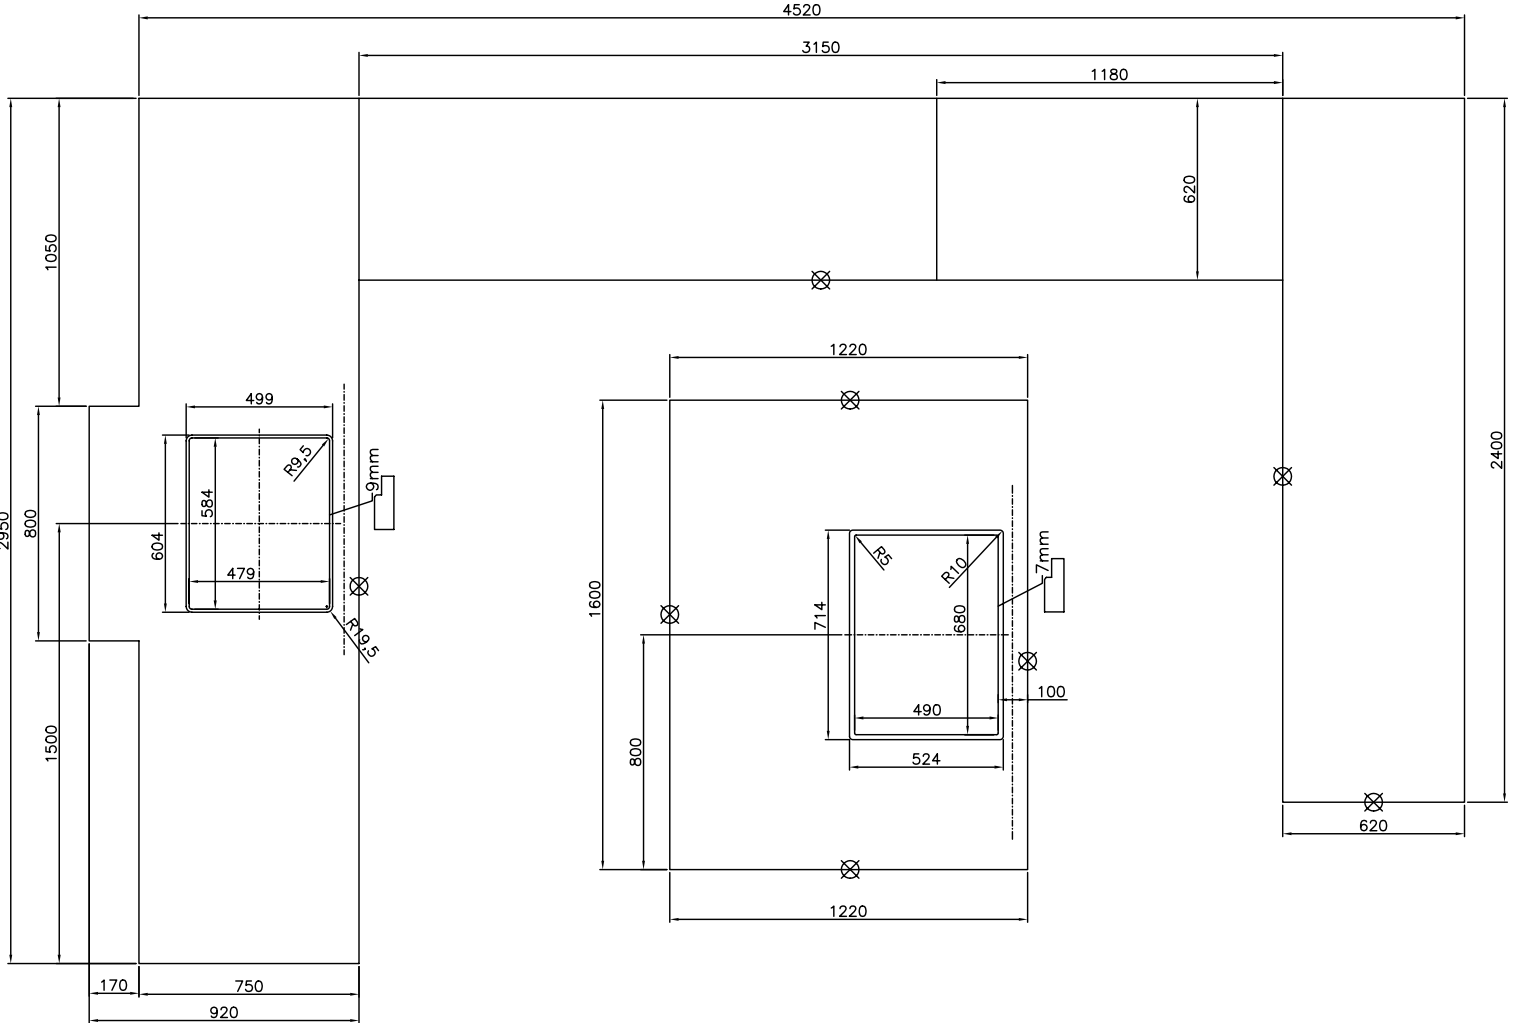

Order.: 08-08142	Date.: 18.08.2008	Shipment Date.: 12.09.2008	Edge.: A <input checked="" type="checkbox"/> B <input type="checkbox"/> C <input type="checkbox"/> D <input type="checkbox"/> E <input type="checkbox"/> F <input type="checkbox"/> G <input type="checkbox"/> H <input type="checkbox"/>
Sargkant.: Sarg A <input type="checkbox"/> Sarg B <input type="checkbox"/> 60mm <input type="checkbox"/> 90mm <input type="checkbox"/>			Surface.: Polish.: <input checked="" type="checkbox"/> Honed.: <input type="checkbox"/> Jetburnt.: <input type="checkbox"/>
			<input checked="" type="checkbox"/> =Testa lucida <input checked="" type="checkbox"/> =Profilo <input type="checkbox"/> =Alzatina 2x4cm

Udkæring til vask/kogeplade 				Material.: Rosa Beta
Planlimning.: <input checked="" type="checkbox"/>	Underlimning.: <input type="checkbox"/>	Nedfældning.: <input type="checkbox"/>	Halvt opfræset.: <input type="checkbox"/>	Thickness.: 2cm.: <input type="checkbox"/> 3cm.: <input checked="" type="checkbox"/> 4cm.: <input type="checkbox"/>